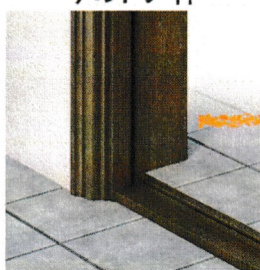

玄関ドアリフォームで見た目も機能も生まれ変わります!

POINT

01

工事はたった
1日で完了!

1日で玄関を
リフォームできる秘密

カバー工法

今ある枠の上から、新しい枠を取り付ける「カバー工法」
だから施工も早く、壁や床を傷める心配もありません。

今のドア枠

新しい
ドア枠で
カバー

POINT

02

万全の
防犯対策!

破られにくい**2ロック**で
ピックング対策!

サムターンを取り外して
外出すれば安心!

ガラス破りでカギが回されない
セキュリティサムターン

※画像はエントリースystem FamiLock用のセキュリティサムターンです。

標準仕様がスゴイ!

3つの
鎌付デッド
ボルトで
こじ破り対策!

※アルミ仕様は2鎌となります。

POINT

03

37デザイン
13カラー※1

和風・洋風・シンプル etc..

ご自宅にぴったり合う
デザインが見つかる!